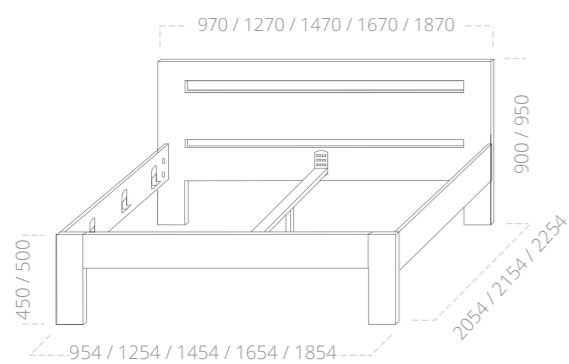

www.usnu.cz

usnu[®]
NOVÉ SPANÍ

Váš prodejce:

BENNY / BUK

Postel BENNY

Buk čistý (cink), povrchová úprava lak.

TECHNICKÁ SPECIFIKACE

- tloušťka nohou čel a postranic postele 2,7 cm, výplň 2,7 cm
- nastavení výšky lehací plochy postele vč. zvýšené „senior“
- nosnost postele 2x 130kg
- celomasivní provedení
- zaoblení vnějších pohledových hran
- výběr z několika barevných odstínů moření
- vyrobeno v České republice

BENNY postel
900, 1200, 1400, 1600, 1800 x 2000, 2100, 2200

úložný prostor
900, 1200, 1400, 1600, 1800 x 2000, 2100, 2200

komoda
3-zásuvková

noční stolek
1-zásuvkový

noční stolek

VZORNÍK ODSTÍNŮ

01

10