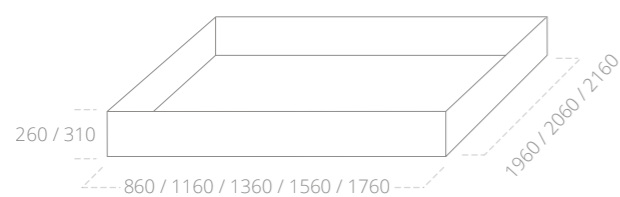

úložný prostor
900, 1200, 1400, 1600, 1800 x 2000, 2100, 2200